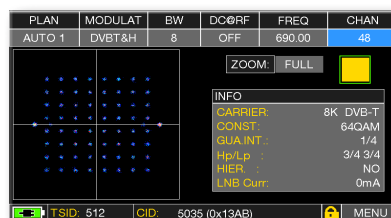

SPECIFICHE GENERALI

- **Display 7" TFT TOUCH:** 16:9 alta risoluzione.
- **Tensione continua in Ingresso RF:** 5 - 12 - 18 - 24 V, DiSEqC, SCR, dCSS.
- **Batterie:** pacco batterie Li-Po, durata 2 h circa.
- **Alimentazione e caricabatterie:** 12 Vdc, 1A.
- **Interfaccia PC USB-B:** per Aggiornamento SW on-line e gestione Piani di Memoria.
- **Interfaccia PC USB-A :** per archivio Memory stick.
- **Contenitore:** contenitore metallico e borsa.
- **Peso:** solo 1,4 Kg. **Misure:** A 25,5 x L 13,0 x P 4,0 cm (solo strumento).

* Alcune opzioni vanno richieste al momento dell'ordine dello strumento.

MENU A ICONE

Nuovo Menu di Navigazione ad Icone

Nuovo Diagramma di Costellazione

Misura Wide Band e Spettro

Nuove misure e immagine super veloci