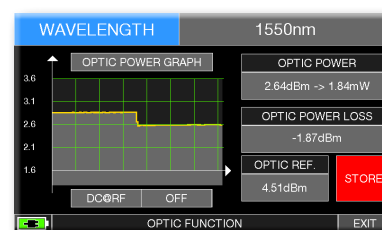

SPECIFICHE GENERALI

- **Display 7" TFT TOUCH:** 16:9 alta risoluzione.
- **Tensione continua in Ingresso RF:** 5 - 12 - 18 - 24 V, DiSEqC, SCR, dCSS.
- **Batterie:** pacco batterie Li-Po, durata 2 h circa.
- **Alimentazione e caricabatterie:** 12 Vdc, 1A.
- **Interfaccia PC USB-B:** per Aggiornamento SW on-line e gestione Piani di Memoria.
- **Interfaccia PC USB-A :** per archivio Memory stick.
- **Contenitore:** contenitore metallico e borsa.
- **Peso:** solo 1,4 Kg. **Misure:** A 25,5 x L 13,0 x P 4,0 cm (solo strumento).

* Alcune opzioni vanno richieste al momento dell'ordine dello strumento.

MENU A ICONE

Nuovo Menu di Navigazione ad Icone

Nuovo Diagramma di Costellazione

Misura Wide Band e Spettro

Nuove misure e immagine super veloci

Misure di Potenza e attenuazione Ottica