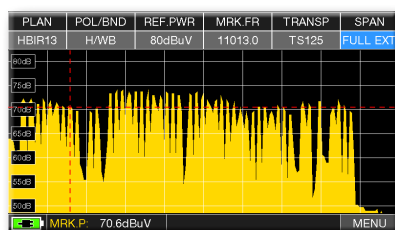

SPECIFICHE GENERALI

- **Display 7" TFT TOUCH:** 16:9 alta risoluzione.
- **Tensione continua in Ingresso RF:** 5 - 12 - 18 - 24 V, DiSEqC, SCR, dCSS.
- **Batterie:** pacco batterie Li-Po, durata 2 h circa.
- **Alimentazione e caricabatterie:** 12 Vdc, 1A.
- **Interfaccia PC USB-B:** per Aggiornamento SW on-line e gestione Piani di Memoria.
- **Interfaccia PC USB-A :** per archivio Memory stick.
- **Contenitore:** contenitore metallico e borsa.
- **Peso:** solo 1,4 Kg. **Misure:** A 25,5 x L 13,0 x P 4,0 cm (solo strumento).

* Alcune opzioni vanno richieste al momento dell'ordine dello strumento.

MENU A ICONE

Nuovo Menu di Navigazione ad Icone

Nuovo Diagramma di Costellazione

Misura Wide Band e Spettro

Nuove misure e immagine super veloci

Misure di Potenza e attenuazione Ottica